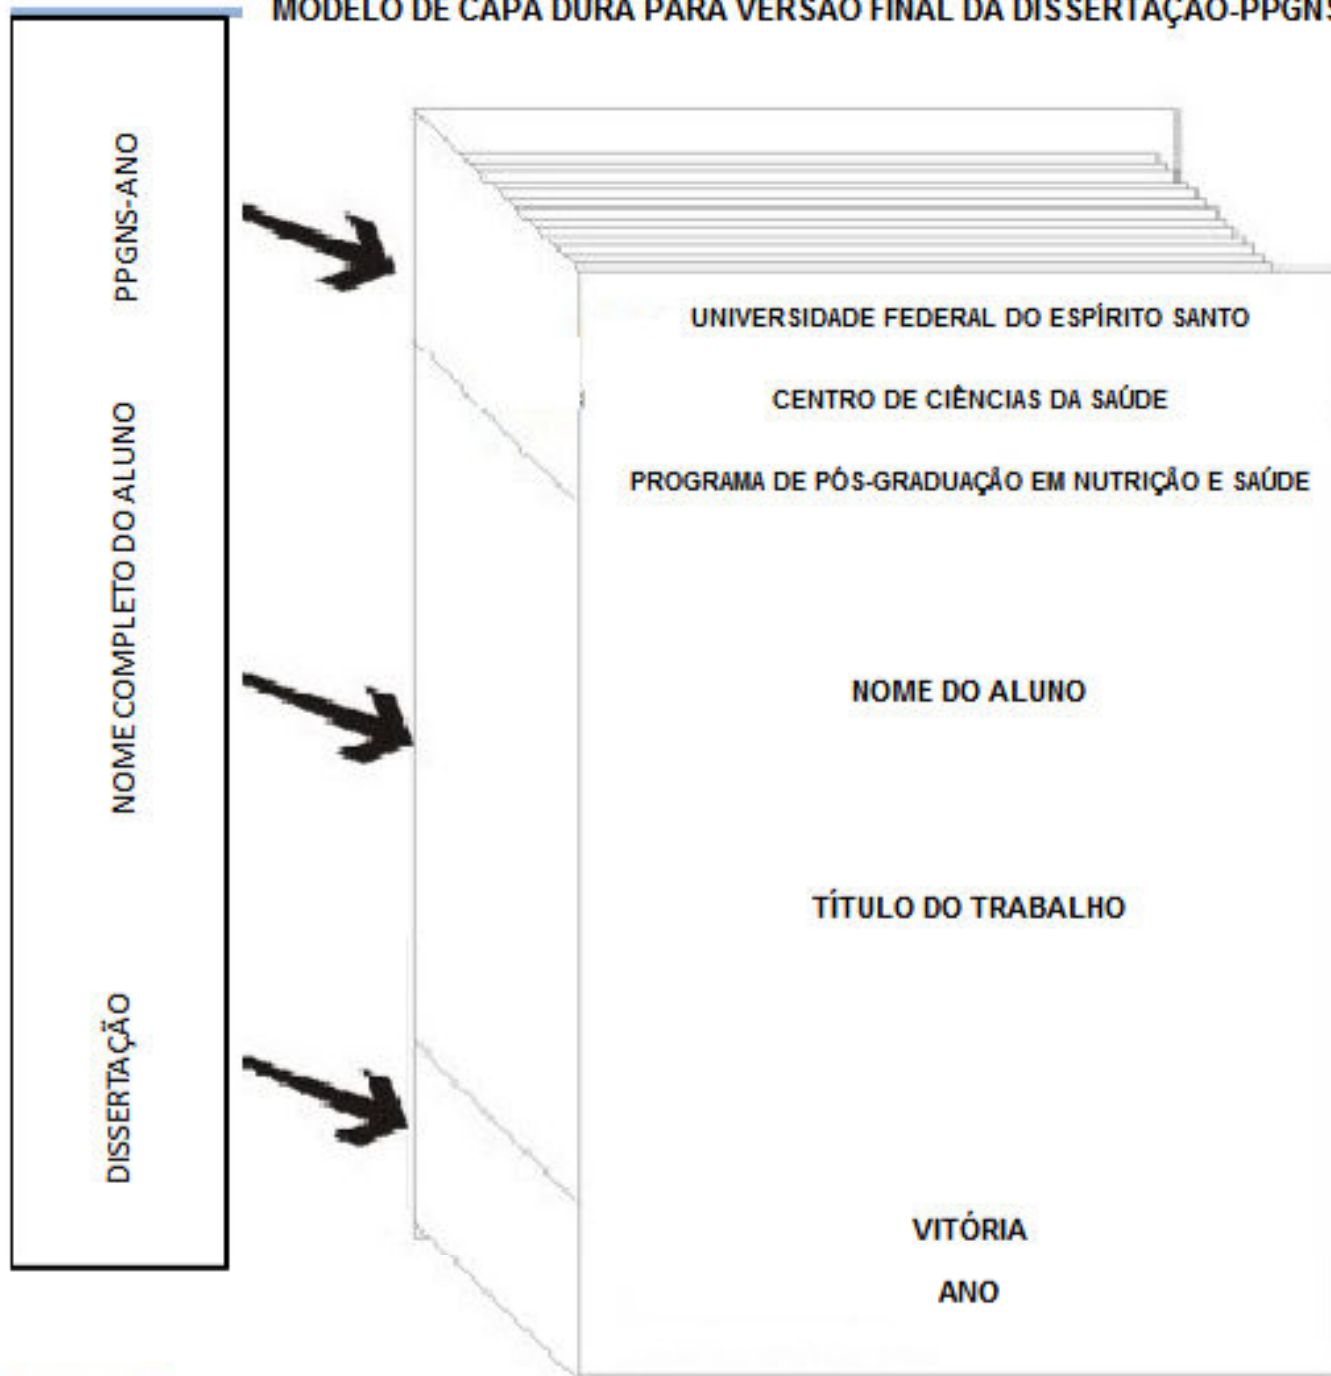

MODELO DE CAPA DURA PARA VERSÃO FINAL DA DISSERTAÇÃO-PPGNS

* Fonte: Arial, Tamanho: 14, Espaço entre linhas: 1,5.

* Cor da letra em Dourado

* Capa dura na cor azul marinho

* Na lombada, colocar dissertação e o seu nome somente com as iniciais em maiúsculo.